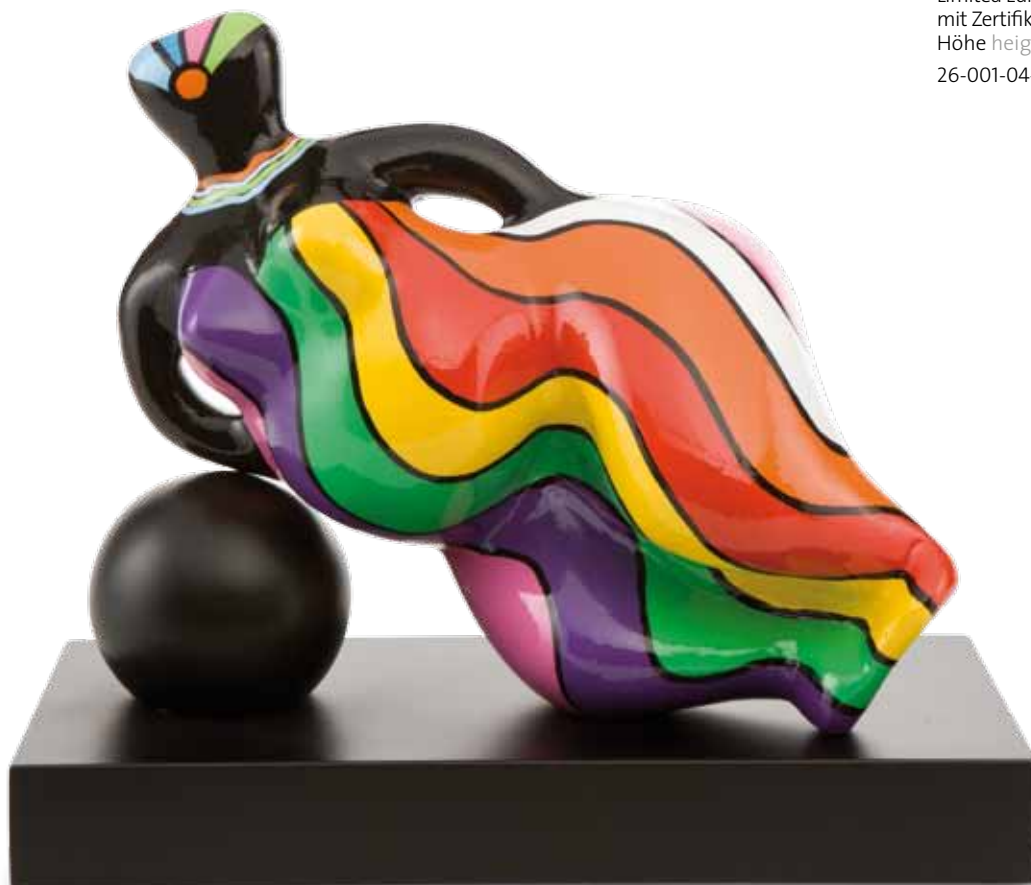

Charmeuse

Figur / Polyresin
Figurine / Polyresin
Limited Edition 100 Stck./ Pcs.
mit Zertifikat with certificate
Höhe height 45 cm
26-001-04-1 VE1